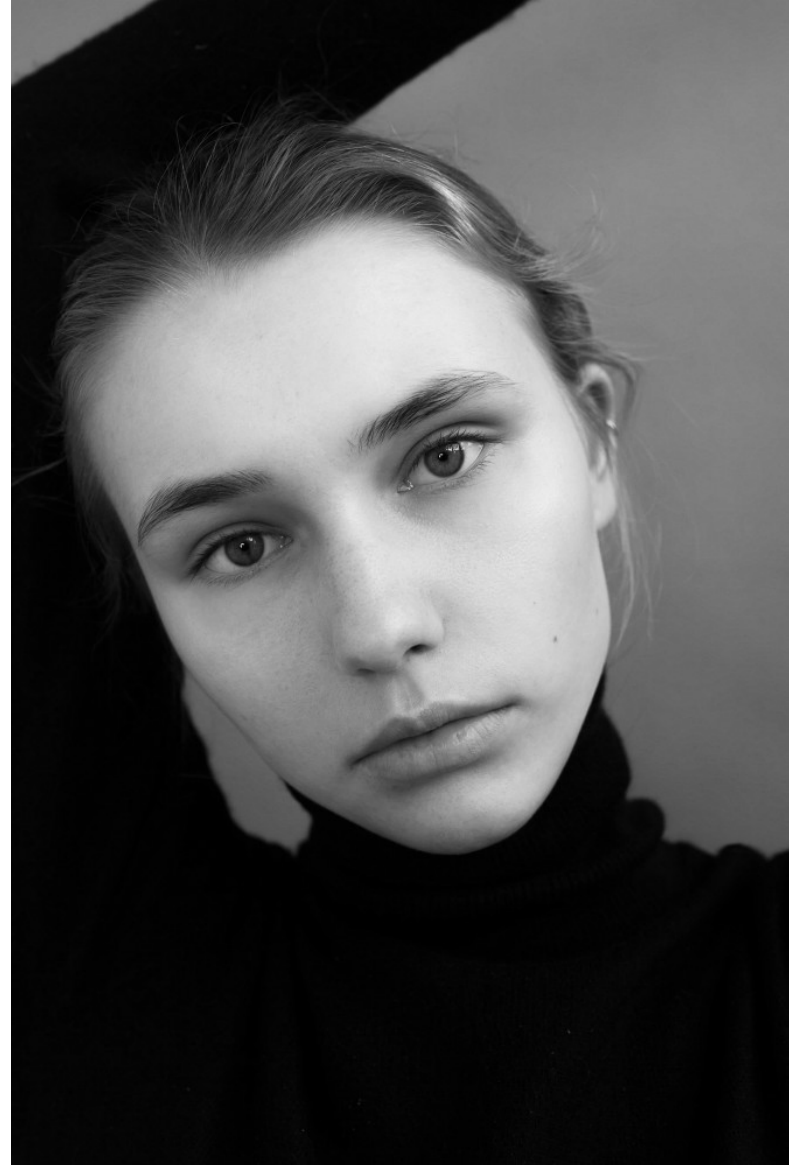

## MAIA R

Height: 175cm / 5' 9"    Bust: 80cm / 31½" A    Waist: 62cm 24½"    Hips: 91cm / 36"    Shoes: 40 EU / 9 US / 7 UK

**MAIA R**

Height: 175cm / 5' 9"    Bust: 80cm / 31½" A    Waist: 62cm 24½"    Hips: 91cm / 36"    Shoes: 40 EU / 9 US / 7 UK

**MAIA R**

Height: 175cm / 5' 9"   Bust: 80cm / 31½" A   Waist: 62cm 24½"   Hips: 91cm / 36"   Shoes: 40 EU / 9 US / 7 UK

**MAIA R**

Height: 175cm / 5' 9"   Bust: 80cm / 31½" A   Waist: 62cm 24½"   Hips: 91cm / 36"   Shoes: 40 EU / 9 US / 7 UK